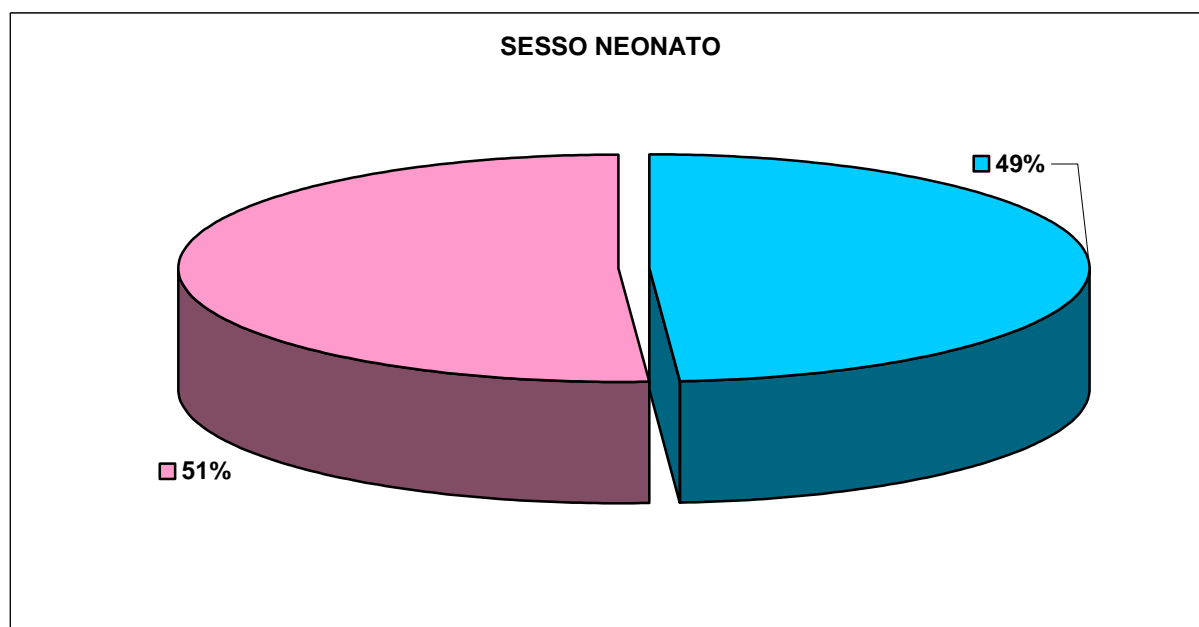

U.O. Comunicazione e Marketing
Sportello del Cittadino – Coordinamento URP

REPORT - Dichiarazioni di nascita 2006

Le dichiarazioni di nascita accolte allo sportello URP di Piacenza nell'anno 2006 sono state 703.

anno 2006	totale	dichiarazioni urp	% sul totale
madre italiana	936	493	53%
madre straniera	495	210	42,50%

Sesso neonati 2006	dichiarazioni accolte all'urp	totale neonati
maschio	360	704
femmina	343	743
totale	703	1447

residenza genitori	Conteggio
genitori residenti sul territorio piacentino	607
genitori non residenti sul territorio piacentino	96
totale	703

L'affluenza delle coppie italiane all'URP è nettamente maggiore rispetto alle coppie straniere: una coppia italiana su due viene all'URP mentre quelle straniere sono due su cinque.