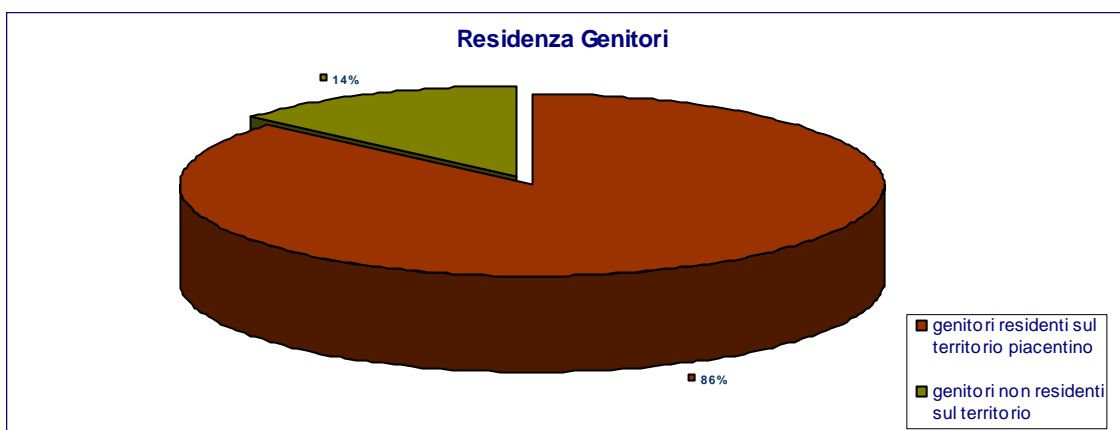

U.O. Comunicazione e Marketing
Sportello del Cittadino – Coordinamento URP

REPORT - Dichiarazioni di nascita 2006

Le dichiarazioni di nascita accolte allo sportello URP di Piacenza nell'anno 2006 sono state 703.

anno 2006	totale	dichiarazioni urp	% sul totale
madre italiana	936	493	53%
madre straniera	495	210	42,50%

Sesso neonati 2006	dichiarazioni accolte all'urp	totale neonati
maschio	360	704
femmina	343	743
totale	703	1447

residenza genitori	Conteggio
genitori residenti sul territorio piacentino	607
genitori non residenti sul territorio piacentino	96
totale	703

L'affluenza delle coppie italiane all'URP è nettamente maggiore rispetto alle coppie straniere: una coppia italiana su due viene all'URP mentre quelle straniere sono due su cinque.