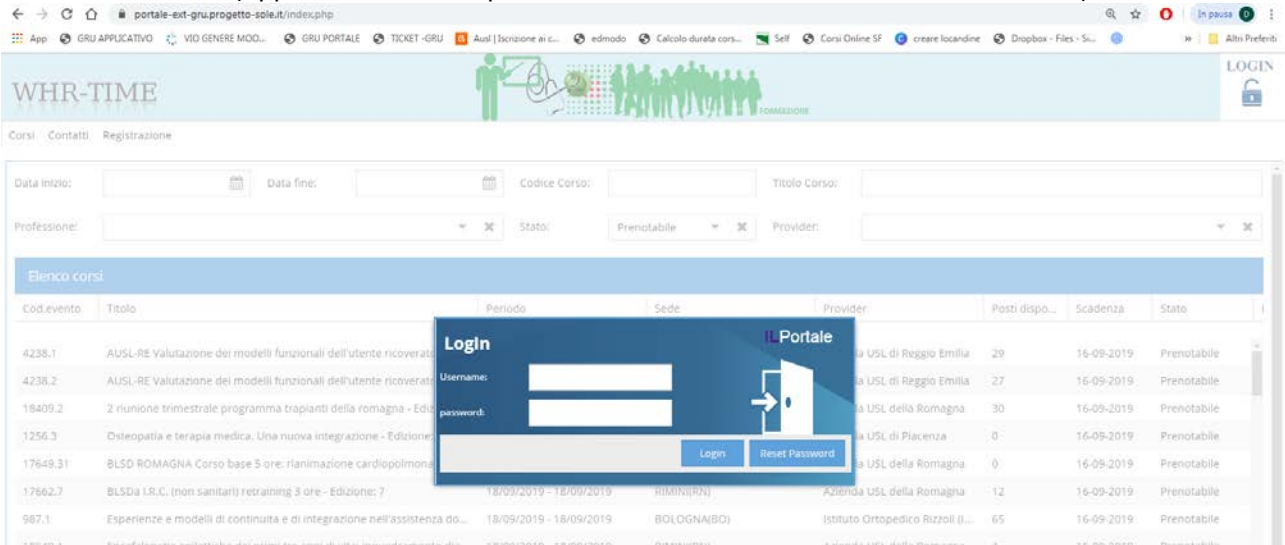

Copiare ed incollare questo indirizzo in una pagina di Google Chrome

https://portale-ext-gru.progetto-sole.it/

Effettuare il **LOGIN** (oppure il reset della password in caso di smarrimento delle credenziali)

Cliccare su **ATTESTATI** in alto a sinistra

Trovare il corso nell'elenco e cliccare sull'icona a sinistra (salvare o stampare il pdf)