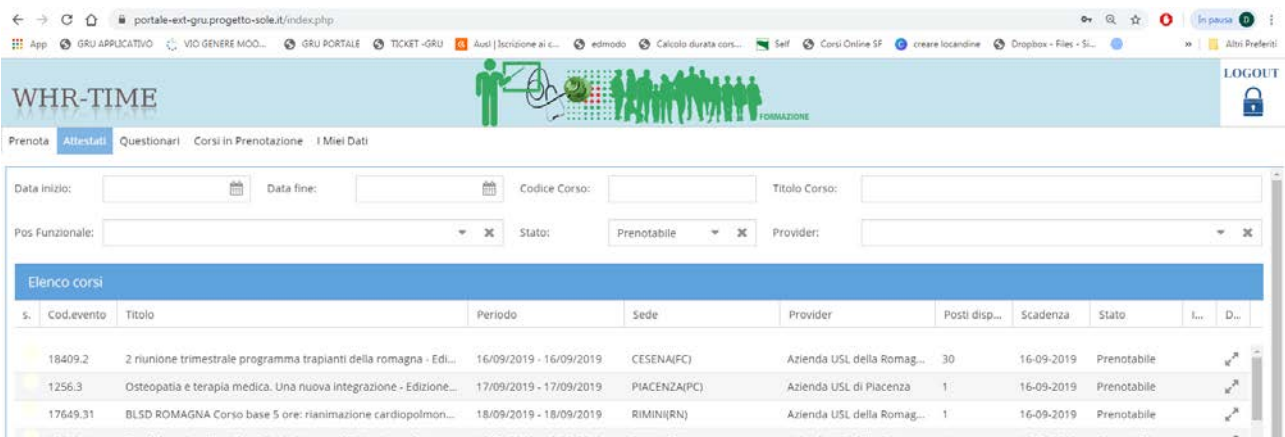

Copiare ed incollare questo indirizzo in una pagina di Google Chrome

https://portale-ext-gru.progetto-sole.it/

Effettuare il **LOGIN** (oppure il reset della password in caso di smarrimento delle credenziali)

Cliccare su **ATTESTATI** in alto a sinistra

Trovare il corso nell'elenco e cliccare sull'icona a sinistra (salvare o stampare il pdf)